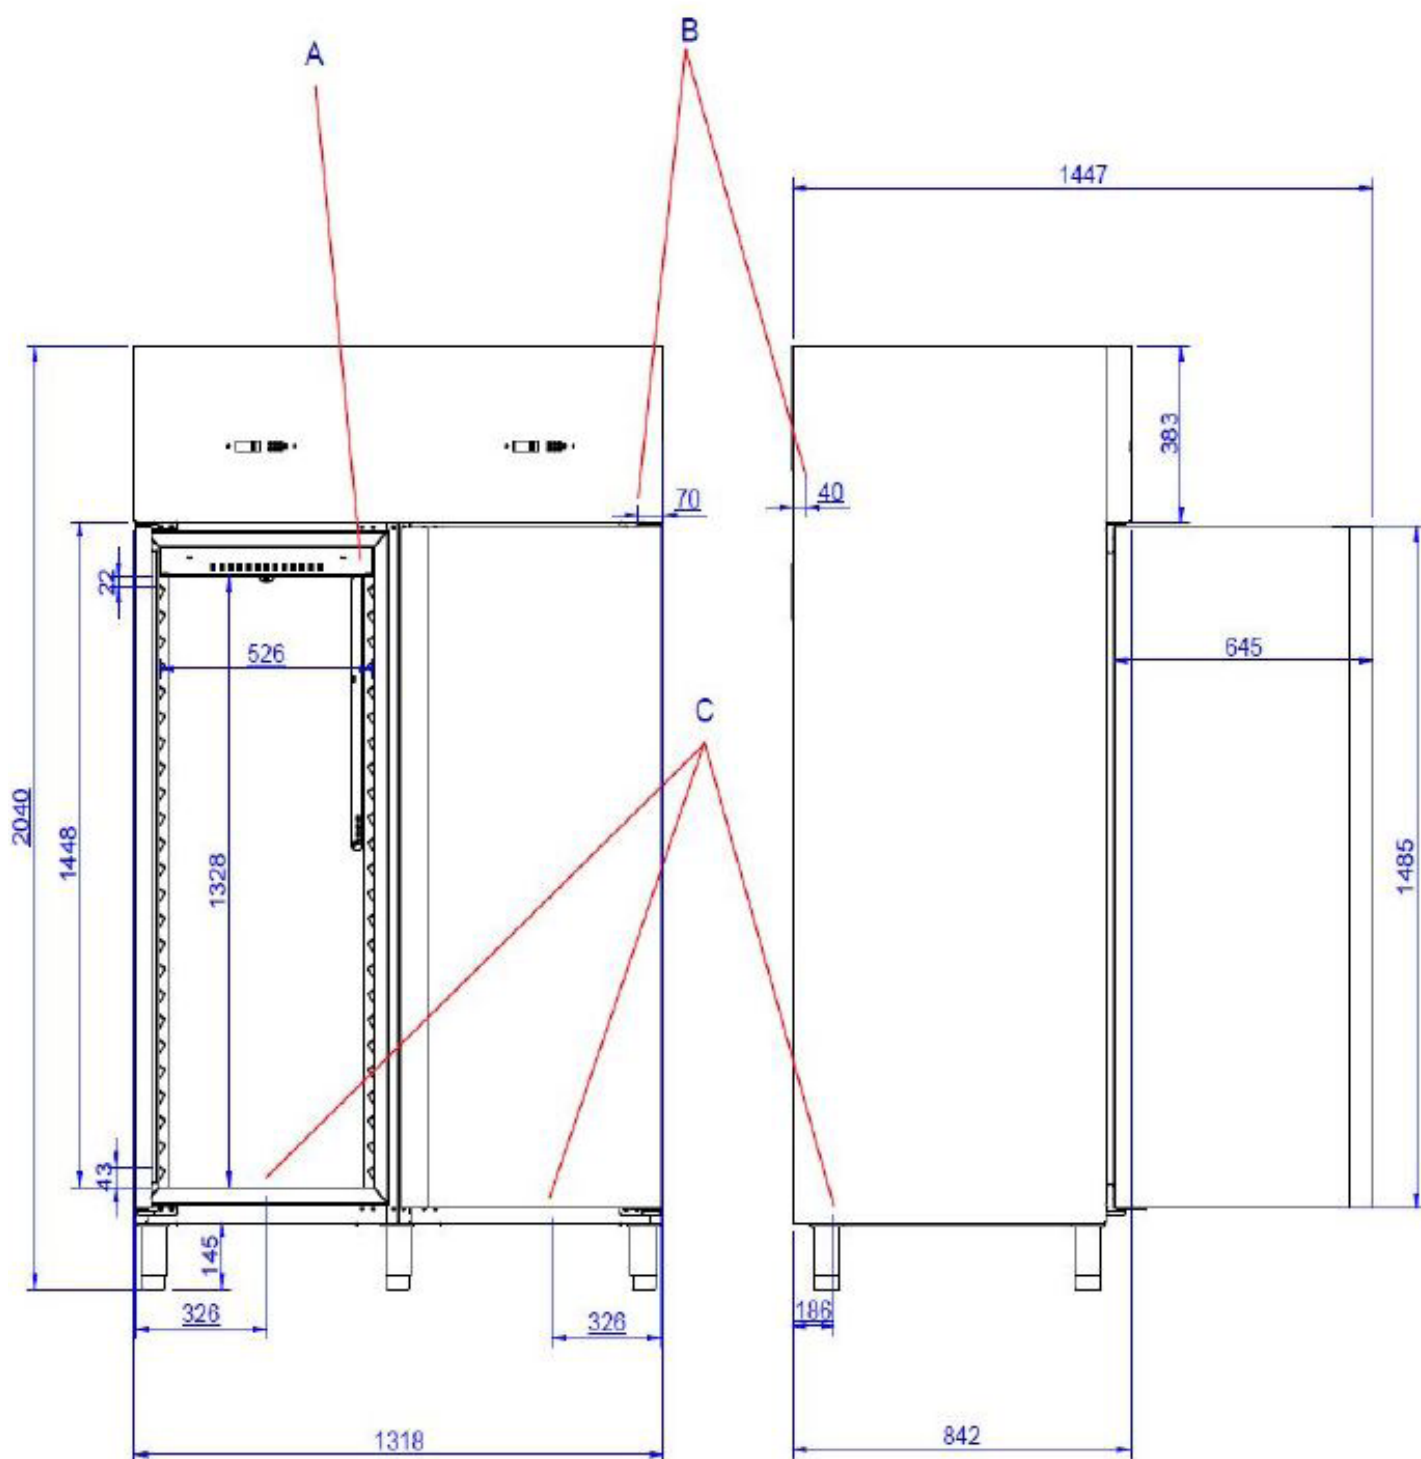

Technický list

Technický výkres

Skříň chladicí 1400 l GN 2/1, nerez

Model

Sap kód

00006113

RT 1400

Skupina artiklů

Skříňe chladicí a mrazicí